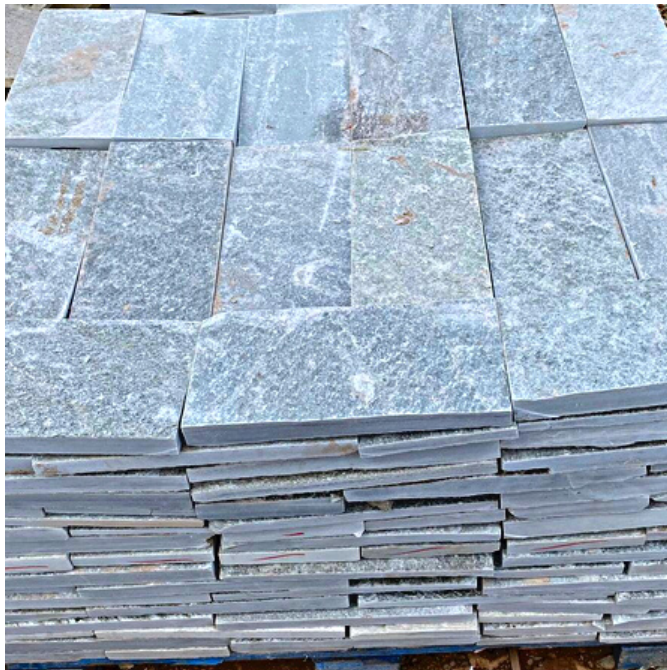

**Retalho Verde de Piso**

**Retalho Rosa de Piso**

**Retalho Mesclado de Piso**

**Pedra mesclada 10x20**

**Pedra verde B/A 20x30**

**Pedra verde B/A 50x50**

**Travertino Rock Face Nacional**

**Miracema**

**Retalho de Miracema**

**Pedra Rosa 50x50**

**Pedra Mesclada 50x50**

**Pedra Madeira Amarela**

**Laje Verde A**

**Borda de Piscina**

**Pedra Mesclada 30x40**

**Laje Verde B/A**

**Borda de Piscina Verde 30x?**

**Arenito Branco 10x10**

**Pedra Colorida 10x20**

**Borda de Piscina Verde Lixada 40x50**

**Pedra Ferro 10x10**

**Seixo de Rio**

**Pedra Morisco Gold Mosaico**

**Pedra Morisca Gold 10x10**