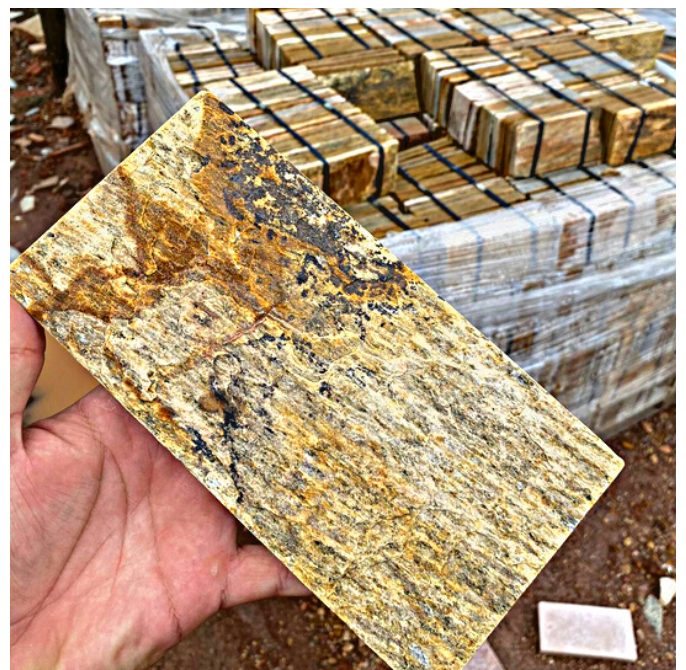

**CALACATA ULTRA  
COMPACTO**

**STATUARIO ULTRA  
COMPACTO**

**PURE WHITE  
ULTRA COMPACTO**

**PRETO ABSOLUTO**

**PRETO SÃO  
GABRIEL**

**PRETO VIA LÁCTEA**

**PERLA VENATA**

**TITANIUM GOLD**

**Retalho Verde de Piso**

**Retalho Rosa de Piso**

**Retalho Mesclado de Piso**

**Pedra mesclada 10x20**

**Pedra verde B/A 20x30**

**Pedra verde B/A 50x50**

**Travertino Rock Face Nacional**

**Miracema**

**Retalho de Miracema**

**Pedra Rosa 50x50**

**Pedra Mesclada 50x50**

**Pedra Madeira Amarela**

**Laje Verde A**

**Borda de Piscina**

**Pedra Mesclada 30x40**

**Laje Verde B/A**