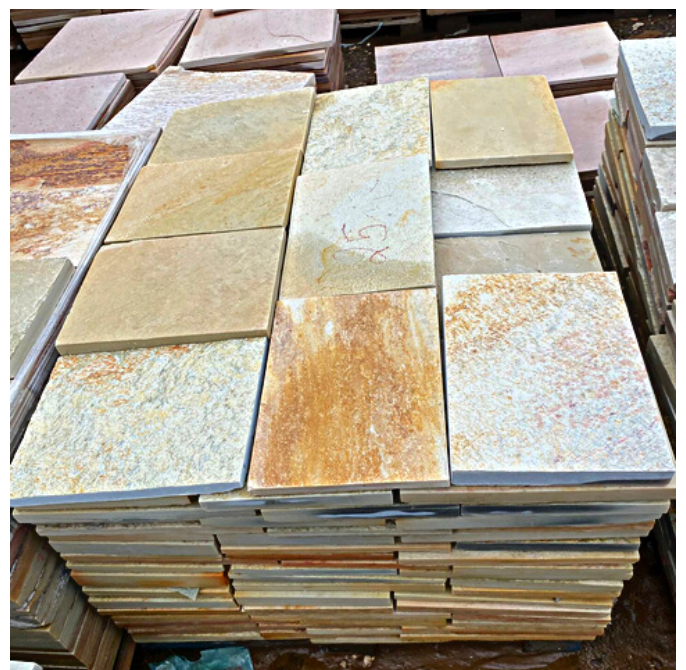

**Retalho de Miracema**

**Pedra Rosa 50x50**

**Pedra Mesclada 50x50**

**Pedra Madeira Amarela**

**Laje Verde A**

**Borda de Piscina**

**Pedra Mesclada 30x40**

**Laje Verde B/A**

**Borda de Piscina Verde 30x?**

**Arenito Branco 10x10**

**Pedra Colorida 10x20**

**Borda de Piscina Verde Lixada 40x50**

**Pedra Ferro 10x10**

**Seixo de Rio**

**Pedra Morisco Gold Mosaico**

**Pedra Morisca Gold 10x10**

**Pedra Morisca Gold 10x20 Almofadado**

**Pedra Mosaico Verde**

**Pedra Morisca Gold 20x20**

**Seixo de Rio Tamanho Melão**

**Arenito Laranjado Filite 4cm**

**Pedra Verde 10x20 Almofadada**

**Filete mesclado 10x?  
Almofadado**