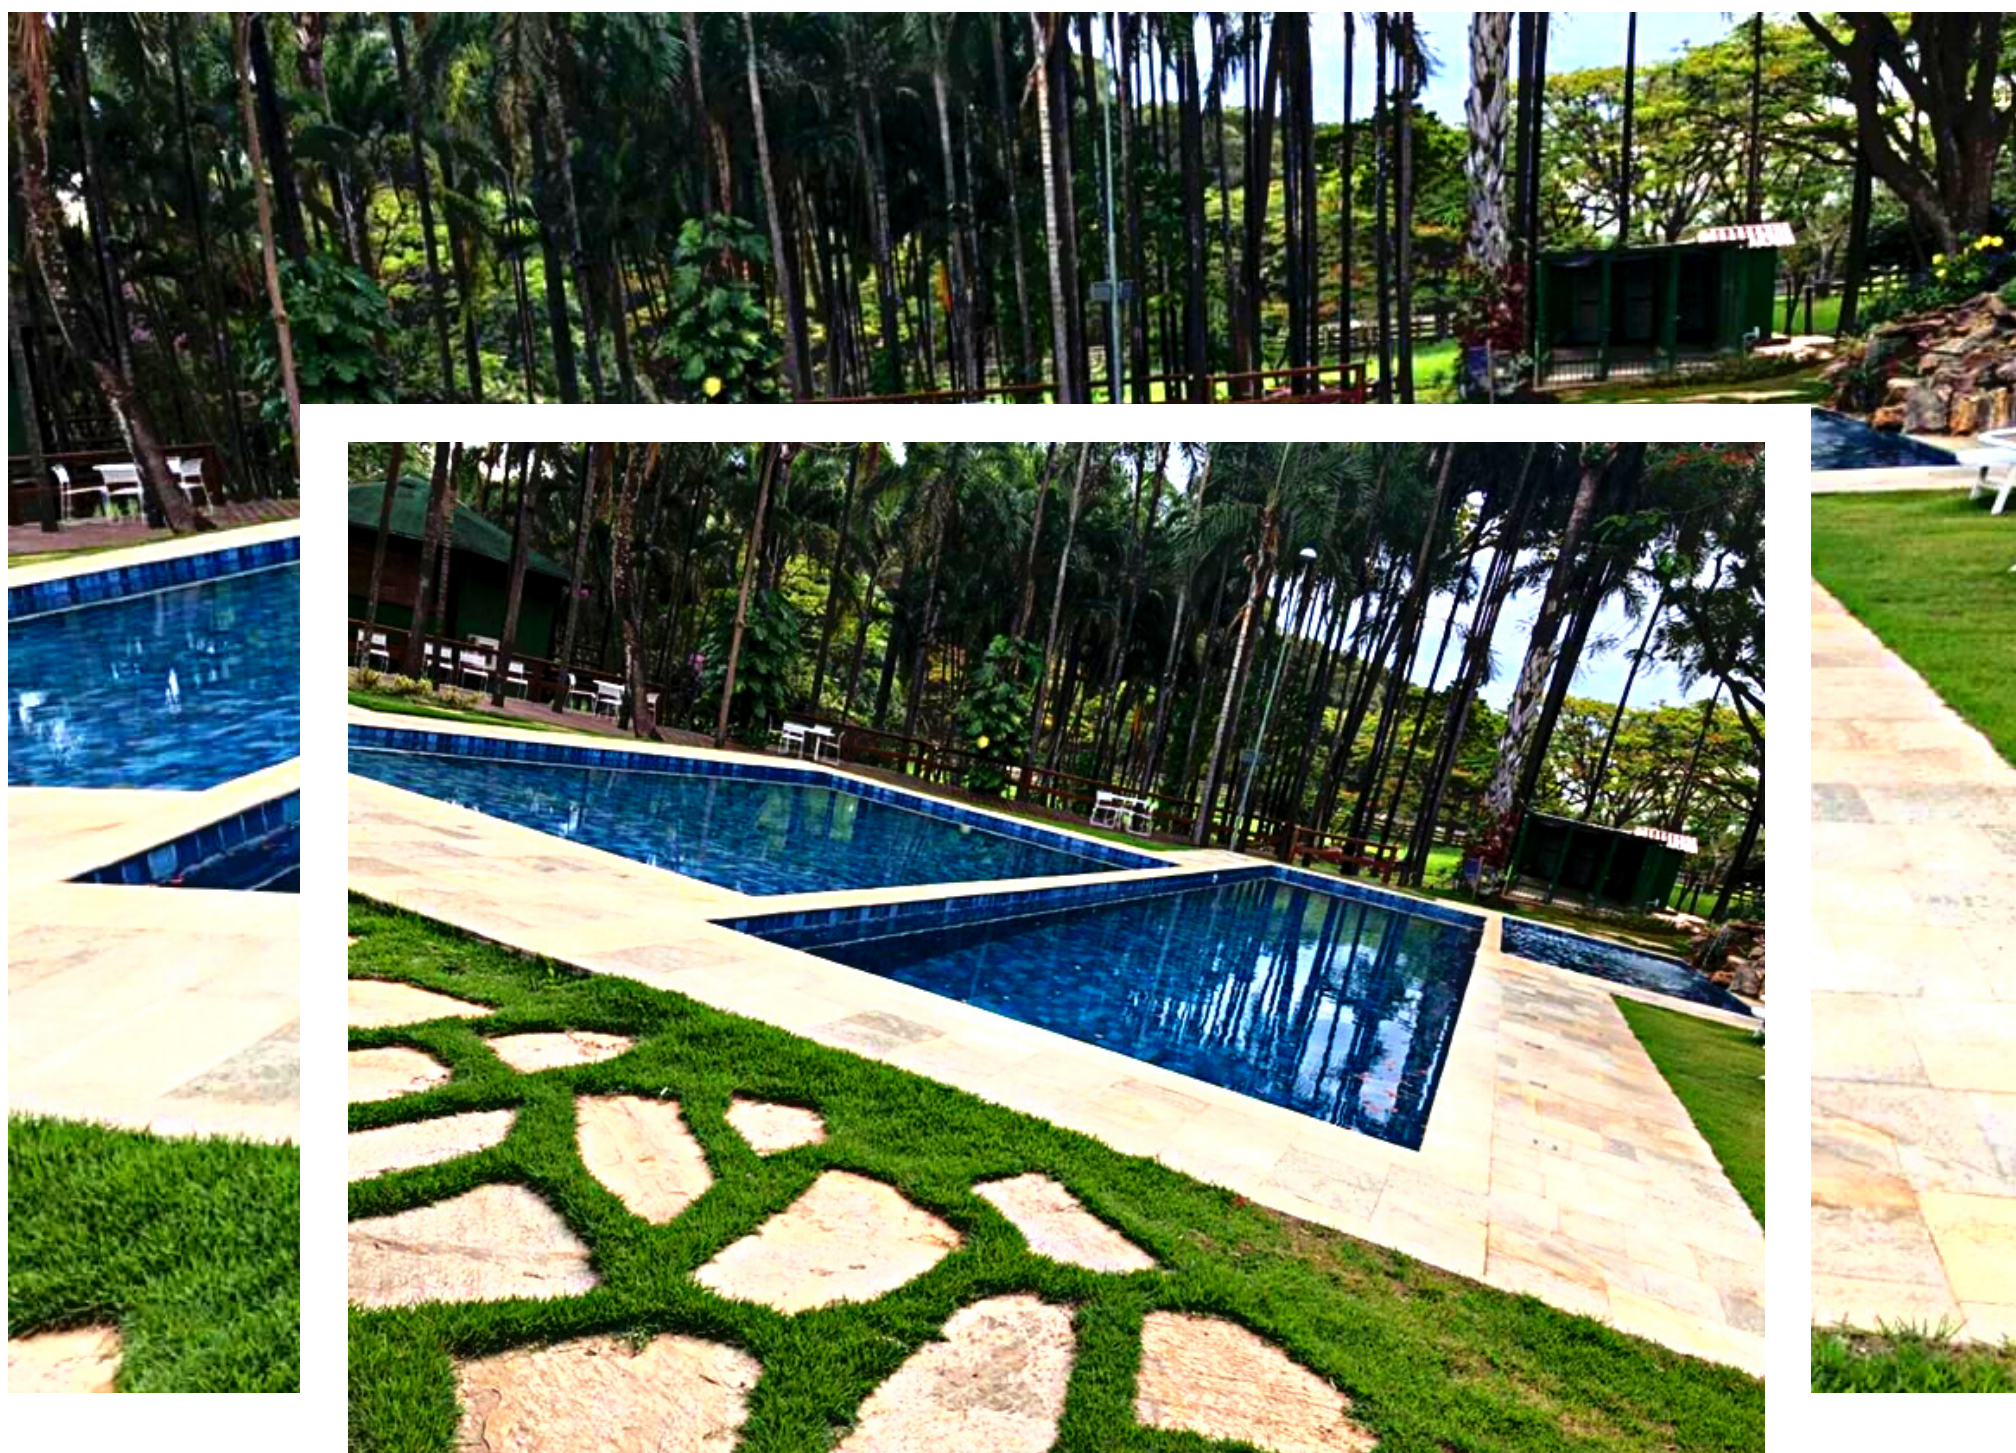

# ALGUNS DE NOSSOS SERVIÇOS:

**Lavabo em  
Granito Branco  
Itaúnas**

**Parede em  
pedra Atacama**

**Bordas de Piscina**

**Retalho de Miracema**

**Pedra Rosa 50x50**

**Pedra Mesclada 50x50**

**Pedra Madeira Amarela**

**Laje Verde A**

**Borda de Piscina**

**Pedra Mesclada 30x40**

**Laje Verde B/A**