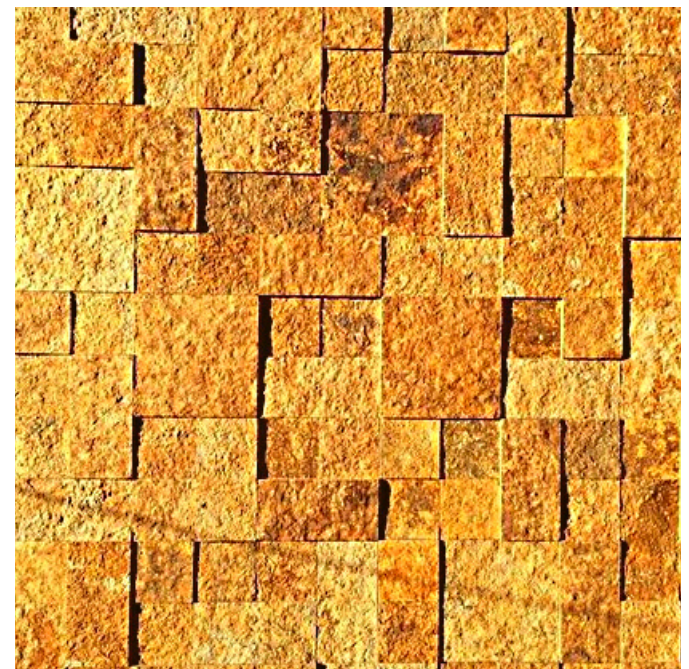

**Borda de Piscina Verde 30x?**

**Arenito Branco 10x10**

**Pedra Colorida 10x20**

**Borda de Piscina Verde Lixada 40x50**

**Pedra Ferro 10x10**

**Seixo de Rio**

**Pedra Morisco Gold Mosaico**

**Pedra Morisca Gold 10x10**

**Pedra Morisca Gold 10x20 Almofadado**

**Pedra Mosaico Verde**

**Pedra Morisca Gold 20x20**

**Seixo de Rio Tamanho Melão**

**Arenito Laranjado Filite 4cm**

**Pedra Verde 10x20 Almofadada**

**Filete mesclado 10x?  
Almofadado**

**Filete 10x? Almofadado**

**Filete Verde 4cm**

**Pedra Verde 10x10**

**Pedra Verde 10x20 almofadado**

**Filete Rústico Mesclado**

**Filete Rústico Verde**

**Laje Verde A**

**Mosaico de Pedra Morisca**