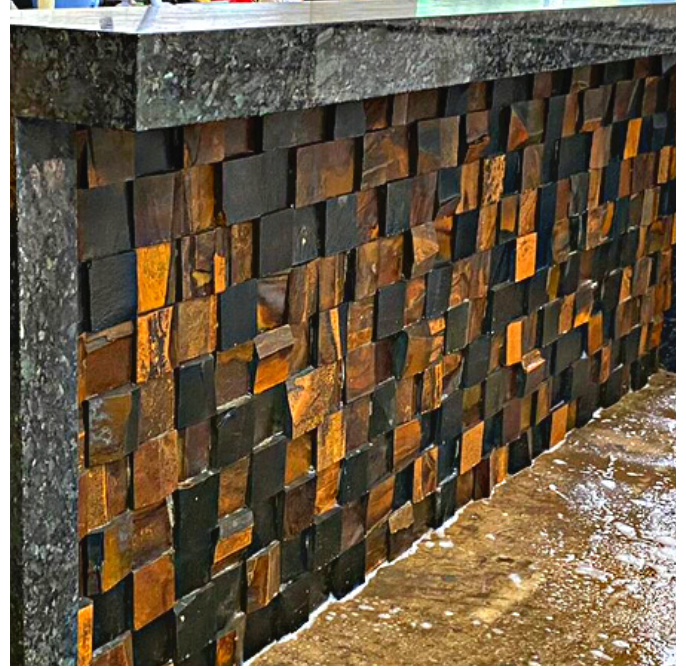

**Borda de Piscina Verde 30x?**

**Arenito Branco 10x10**

**Pedra Colorida 10x20**

**Borda de Piscina Verde Lixada 40x50**

**Pedra Ferro 10x10**

**Seixo de Rio**

**Pedra Morisco Gold Mosaico**

**Pedra Morisca Gold 10x10**

**Pedra Morisca Gold 10x20 Almofadado**

**Pedra Mosaico Verde**

**Pedra Morisca Gold 20x20**

**Seixo de Rio Tamanho Melão**

**Arenito Laranjado Filite 4cm**

**Pedra Verde 10x20 Almofadada**

**Filete mesclado 10x?  
Almofadado**